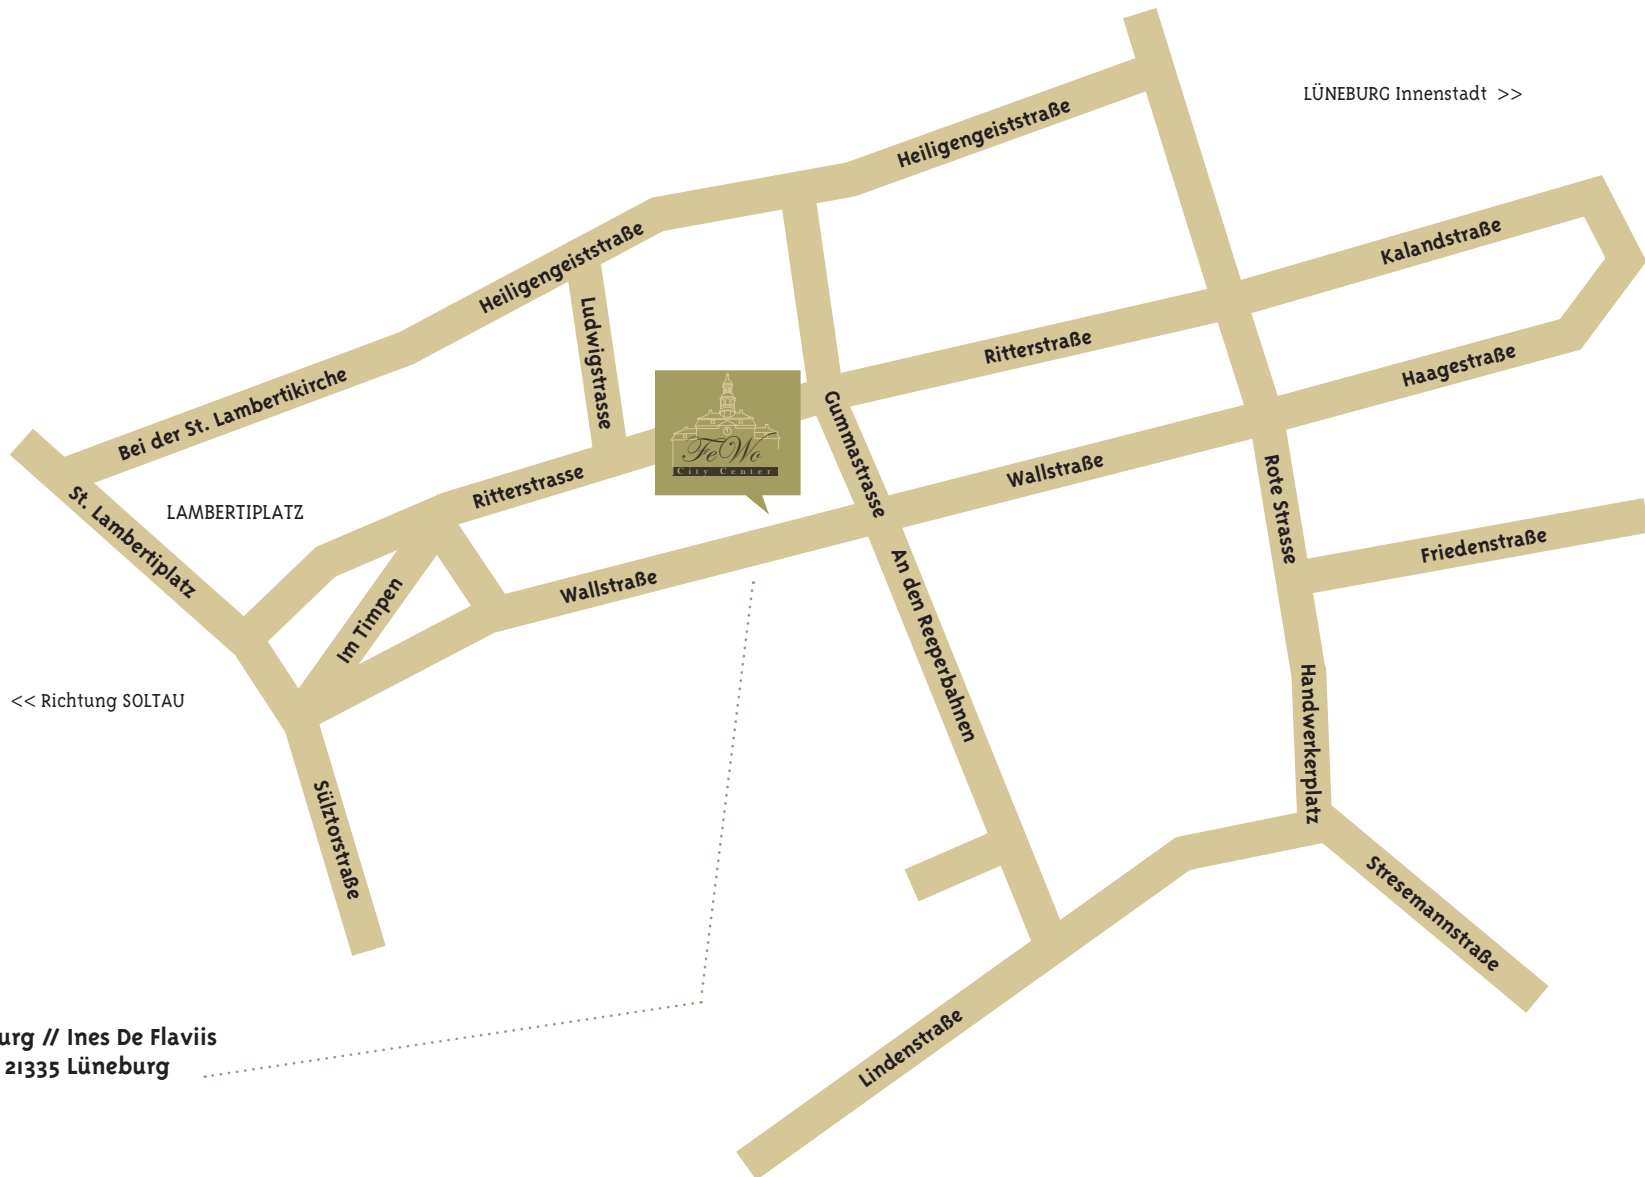

Anfahrtsskizze

FEWO Lüneburg // Ines De Flaviis
Wallstr. 47 • 21335 Lüneburg